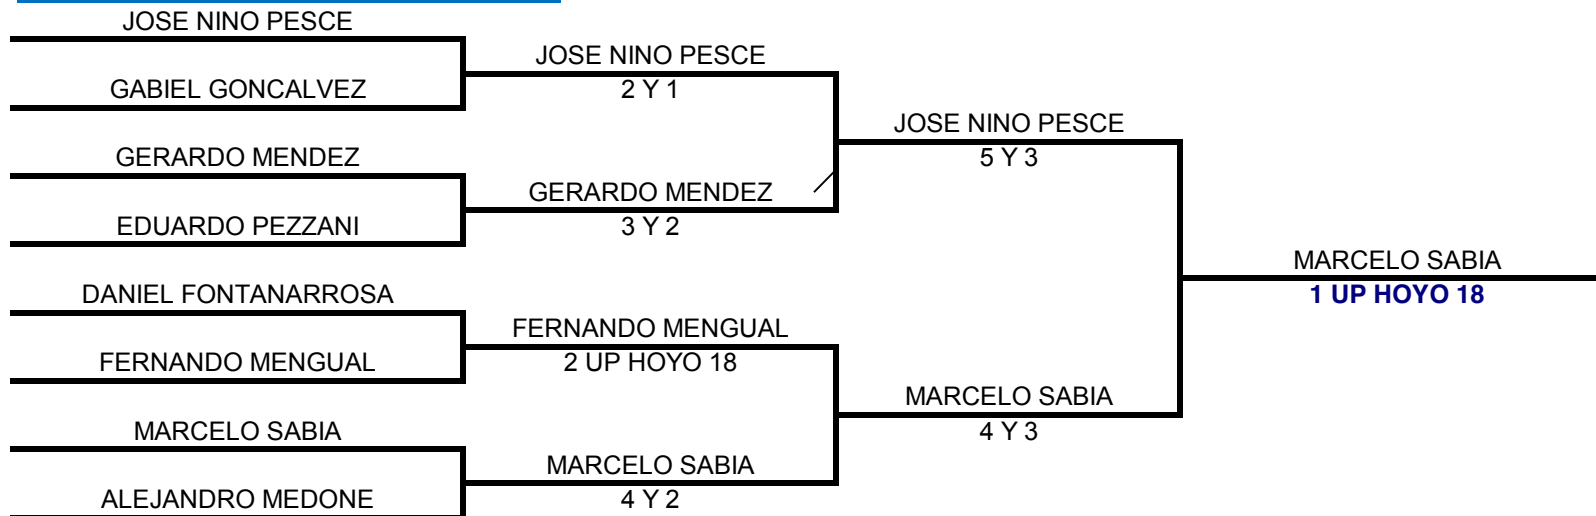

ASOCIACION URUGUAYA DE GOLF

LA TAHONA GOLF CLUB

DRAW CAMPEONATO URUGUAYO 2015

Caballeros - 1era. Categoría

Caballeros - 2da. Categoría

ASOCIACION URUGUAYA DE GOLF

LA TAHONA GOLF CLUB

Caballeros -3era. Categoría

Caballeros - 4ta. Categoría