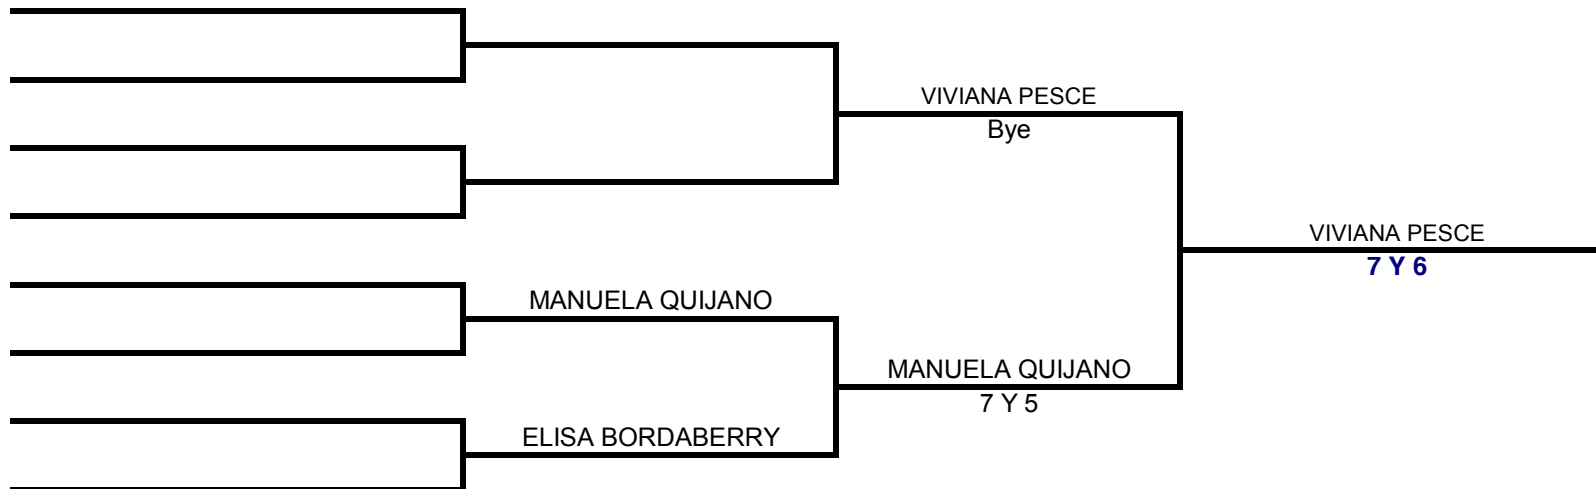

ASOCIACION URUGUAYA DE GOLF

LA TAHONA GOLF CLUB

DRAW CAMPEONATO NACIONAL 2015

Damas

Caballeros

ASOCIACION URUGUAYA DE GOLF
LA TAHONA GOLF CLUB

DRAW CAMPEONATO URUGUAYO 2015

Damas - 2da Categoria

ASOCIACION URUGUAYA DE GOLF

LA TAHONA GOLF CLUB

DRAW CAMPEONATO URUGUAYO 2015

Caballeros - 1era. Categoría

Caballeros - 2da. Categoría

ASOCIACION URUGUAYA DE GOLF

LA TAHONA GOLF CLUB

Caballeros -3era. Categoría

Caballeros - 4ta. Categoría