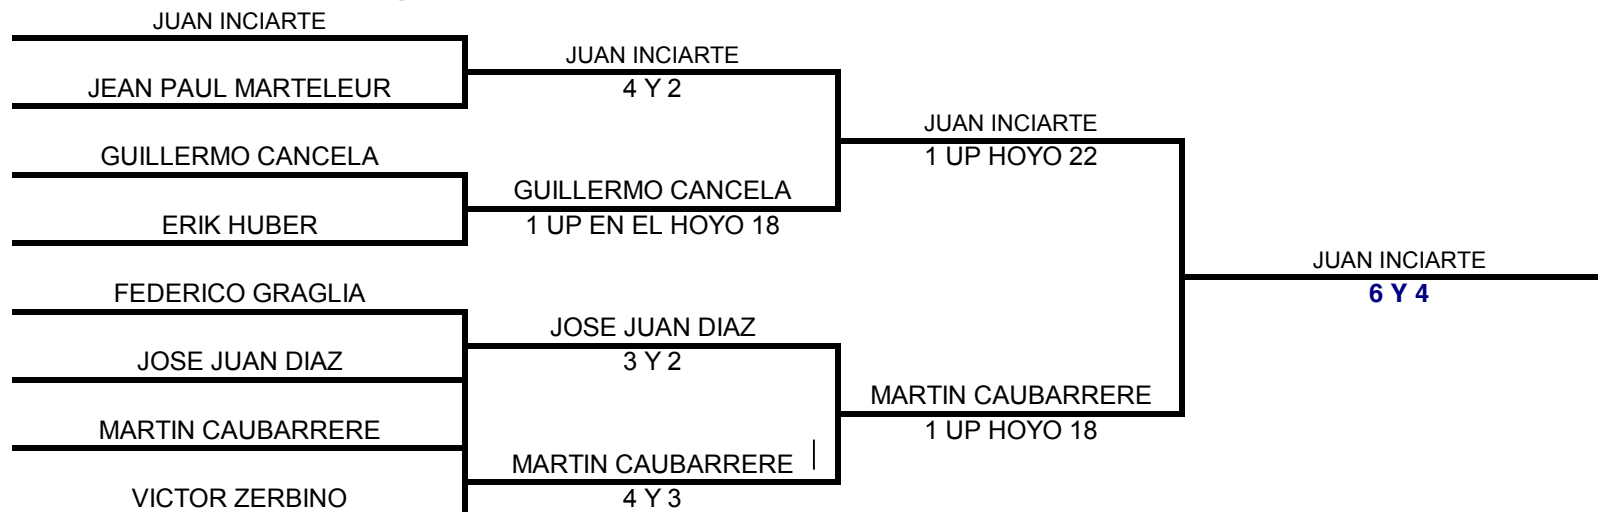

ASOCIACION URUGUAYA DE GOLF

LA TAHONA GOLF CLUB

DRAW CAMPEONATO URUGUAYO 2015

Caballeros - 1era. Categoría

Caballeros - 2da. Categoría

ASOCIACION URUGUAYA DE GOLF

LA TAHONA GOLF CLUB

Caballeros -3era. Categoría

Caballeros - 4ta. Categoría