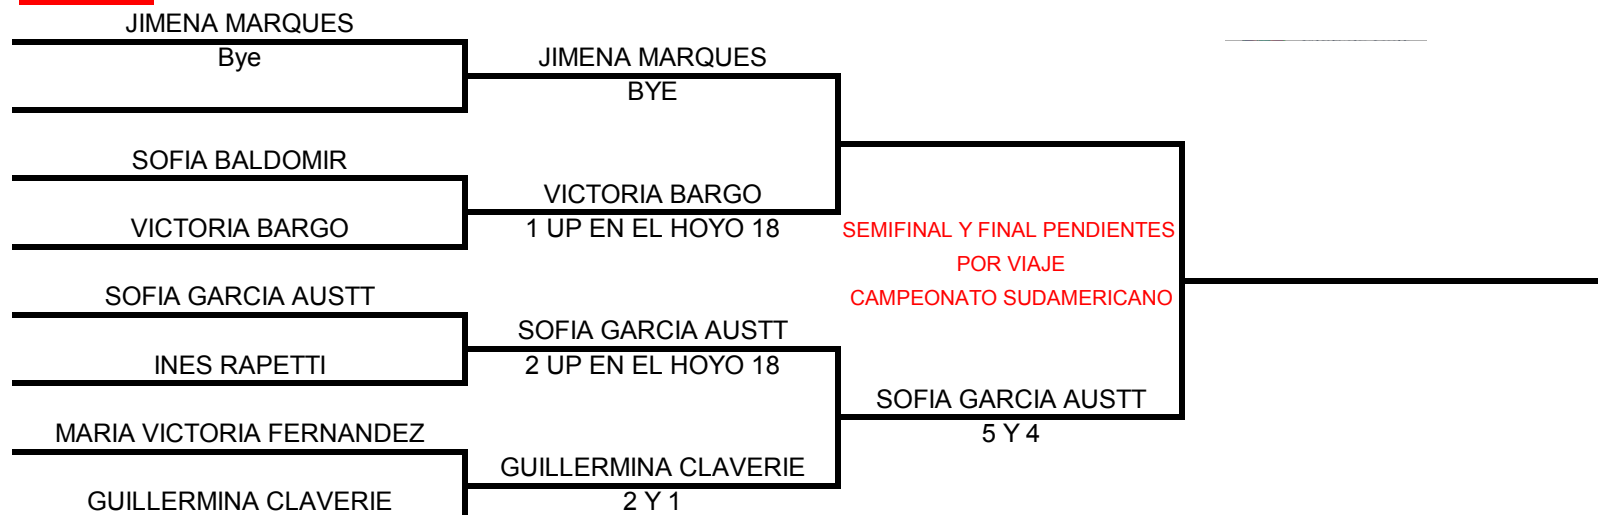

ASOCIACION URUGUAYA DE GOLF

LA TAHONA GOLF CLUB

DRAW CAMPEONATO NACIONAL 2015

Damas

Caballeros

ASOCIACION URUGUAYA DE GOLF
LA TAHONA GOLF CLUB

DRAW CAMPEONATO URUGUAYO 2015

Damas - 2da Categoria

ASOCIACION URUGUAYA DE GOLF

LA TAHONA GOLF CLUB

DRAW CAMPEONATO URUGUAYO 2015

Caballeros - 1era. Categoría

Caballeros - 2da. Categoría

ASOCIACION URUGUAYA DE GOLF

LA TAHONA GOLF CLUB

Caballeros -3era. Categoría

Caballeros - 4ta. Categoría