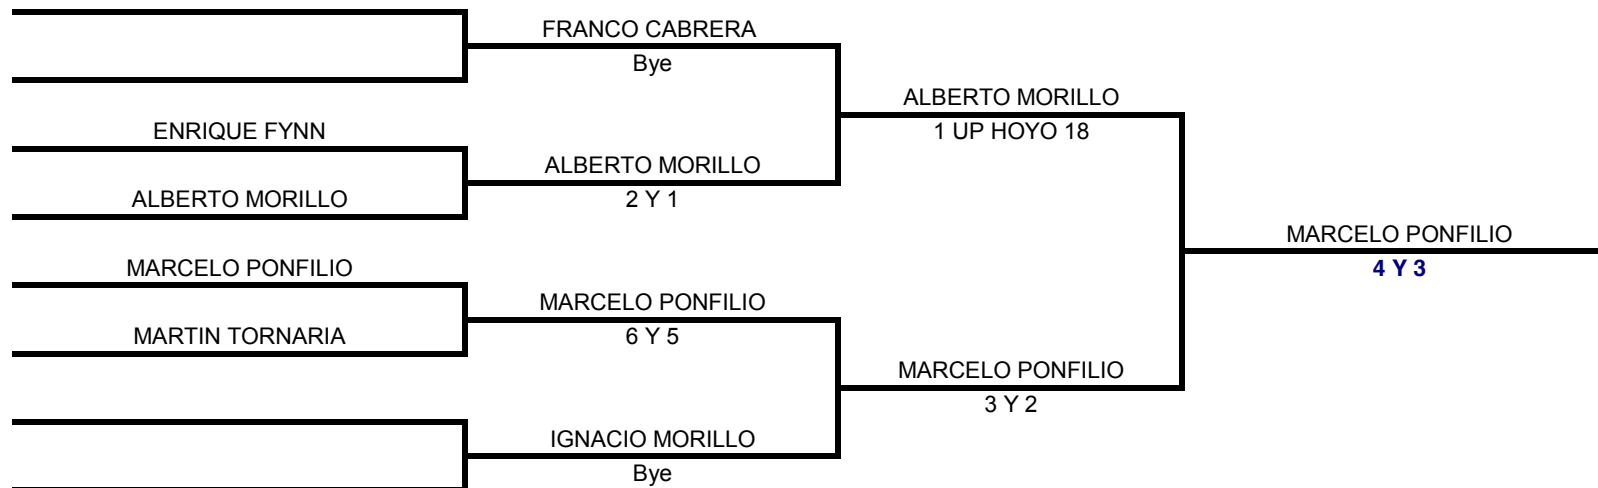

ASOCIACION URUGUAYA DE GOLF

LA TAHONA GOLF CLUB

DRAW CAMPEONATO NACIONAL 2015

Damas

Caballeros

ASOCIACION URUGUAYA DE GOLF
LA TAHONA GOLF CLUB

DRAW CAMPEONATO URUGUAYO 2015

Damas - 2da Categoria

ASOCIACION URUGUAYA DE GOLF

LA TAHONA GOLF CLUB

DRAW CAMPEONATO URUGUAYO 2015

Caballeros - 1era. Categoría

Caballeros - 2da. Categoría

ASOCIACION URUGUAYA DE GOLF

LA TAHONA GOLF CLUB

Caballeros -3era. Categoría

Caballeros - 4ta. Categoría